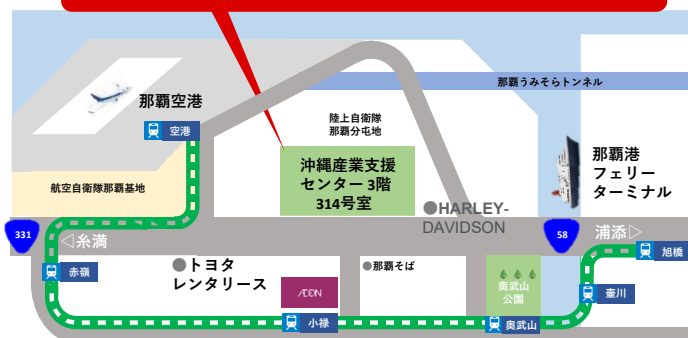

沖縄県建設業経営力強化支援事業

建設業をサポートする「ちゅらしま建設業相談窓口」が
充実します！ ●沖縄県中小企業診断士協会が窓口
●専門家派遣費の自己負担なし

全額補助

建設業向け 無料相談窓口

無料
訪問
相談もあり

財務状況の把握をより
細かく管理するには
事業承継を考えたいけど
方法が知りたい

社員評価制度を
導入したいけど
どうすればいい？

建設業が活用でき
る補助金・助成金
を知りたい

ちゅらしま建設業
相談窓口

はい、お任せください！
詳細についてお聞かせ
ください。必要に応じ
専門家を派遣します！

相談事例

企業の経営力強化

担い手の確保・育成

労働環境の改善

建設産業の魅力発信

各種支援制度の相談

受注機会の確保

技術力の維持・向上

ICT技術の活用

相談
受付

月～金/9:00～17:00 お気軽にお問合せください。

お問い合わせ

住所 〒901-0152 沖縄県那覇市字小禄1831-1
(沖縄産業支援センター 3階 314号室)

TEL : 098-917-0011 [担当: 赤嶺]
FAX : 098-917-0022

HP <http://www.oki-shindan.or.jp>

E-mail jsmeca47@oki-shindan.or.jp

沖縄県土木建築部 技術・建設業課

(一社) 沖縄県中小企業診断士協会

ちゅらしま建設業相談窓口